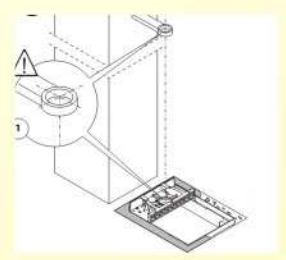

## IN DOOR

Đóng/mở cổng qua ĐTDĐ & Remote

Mobile phone

Remote control

Đóng/mở cổng qua nút nhấn gắn trong nhà

Push Button Switch

Kết nối với hệ thống chuông cửa có hình  
VIDEO DOOR PHONE

**OUT DOOR**