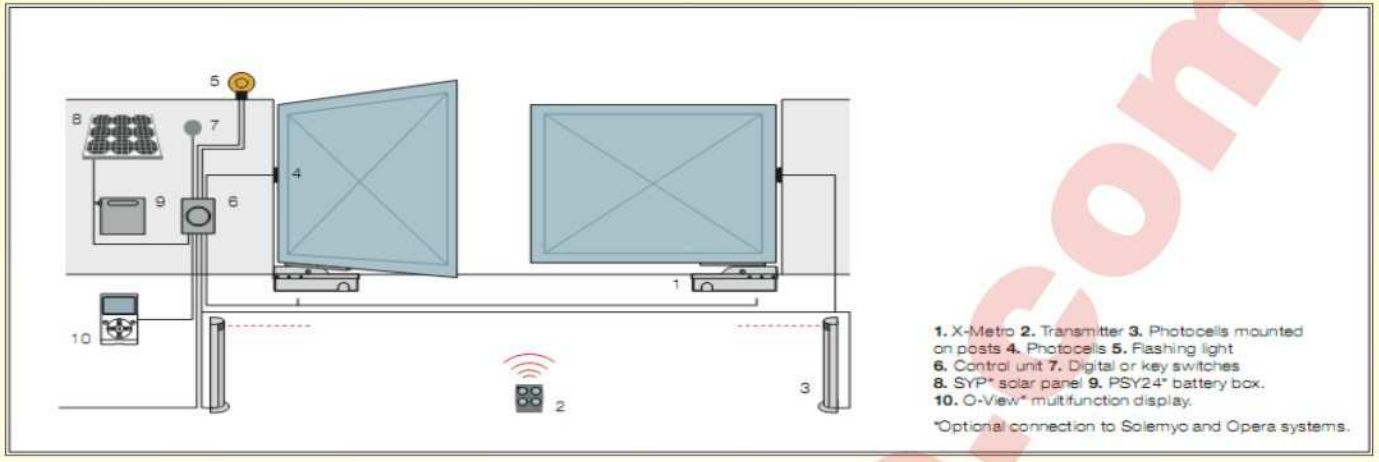

CỔNG MỞ TỰ ĐỘNG - Underground Autogate MOTOR ÂM SÀN

N-Metro