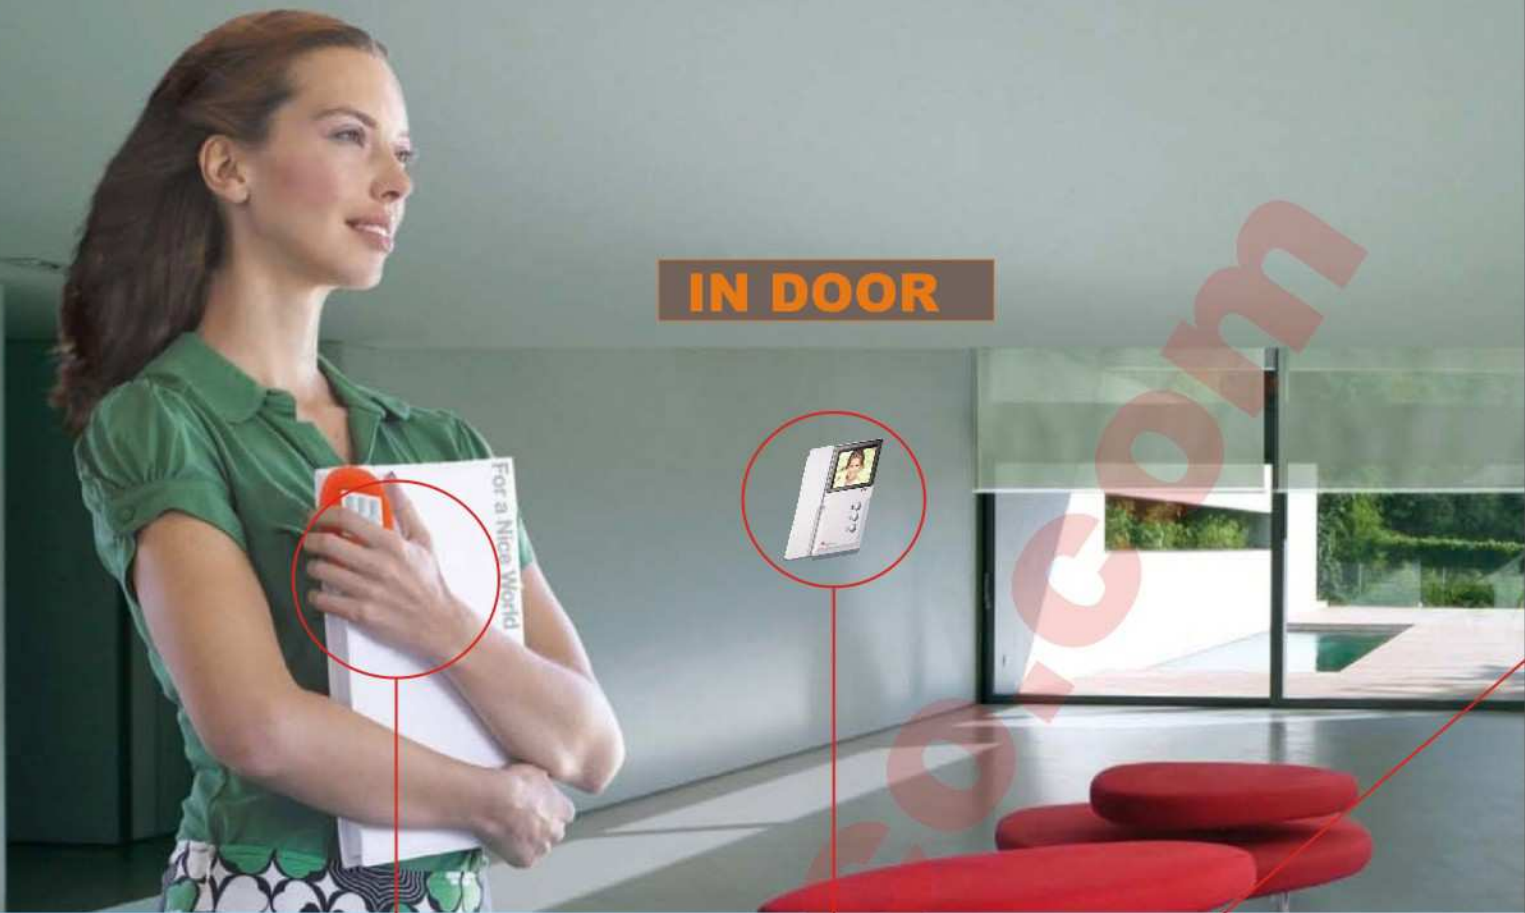

## IN DOOR

Đóng/mở cổng qua ĐTDĐ & Remote

Mobile phone

Remote control

Đóng/mở cổng qua nút nhấn gắn trong nhà

Push Button Switch

Kết nối với hệ thống chuông cửa có hình  
VIDEO DOOR PHONE

**OUT DOOR**