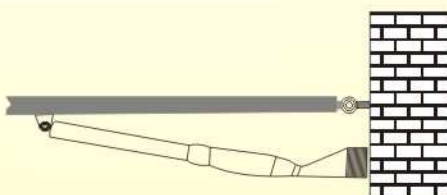

Mở tay lúc mất điện