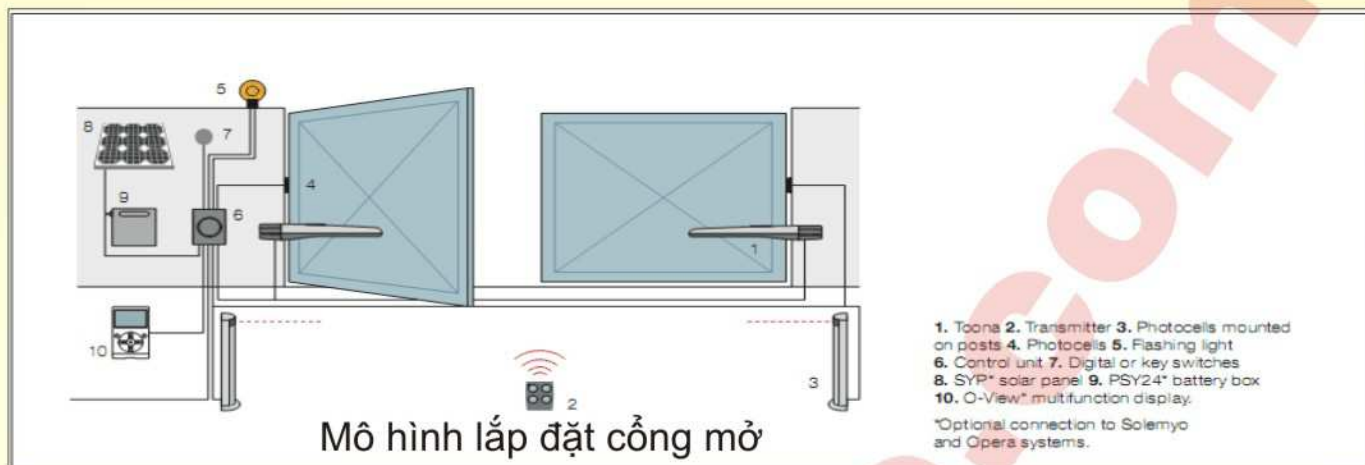

CỔNG MỞ TỰ ĐỘNG - Arm Autogate

N-15