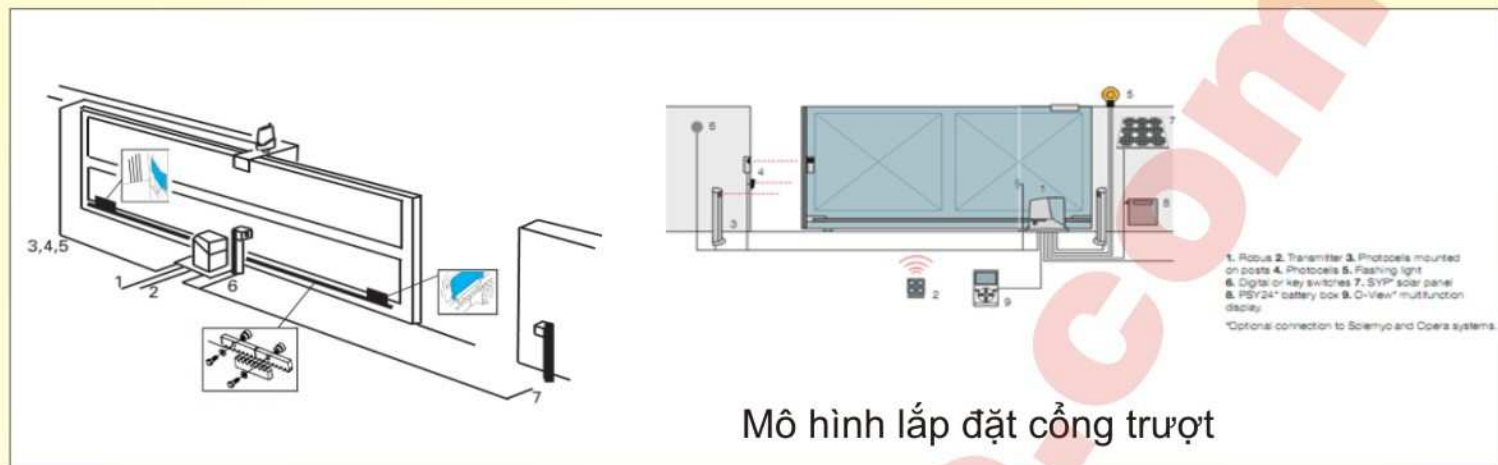

# CỔNG TRƯỢT TỰ ĐỘNG - Slide Autogate

N-1500

N-1000

N-600

T-L

T-4

Nút nhấn

Điều khiển từ xa