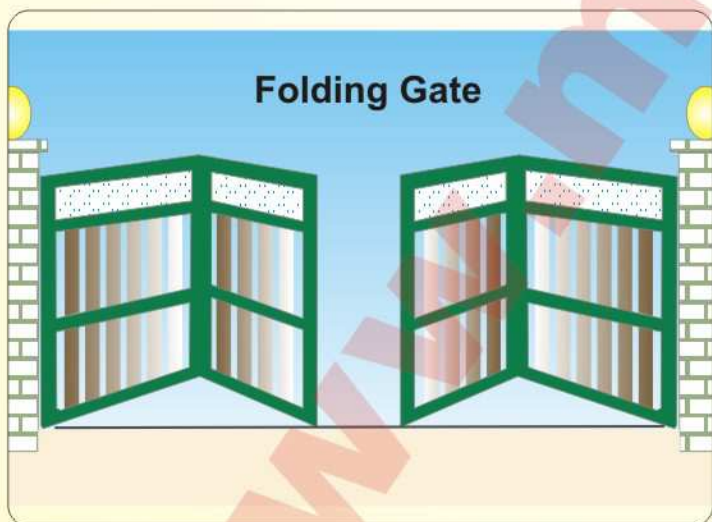

# CỔNG MỞ TỰ ĐỘNG - Arm Autogate

N-15

N-TO

M-E8

Nút nhấn

Điều khiển từ xa

Mở tay lúc mất điện